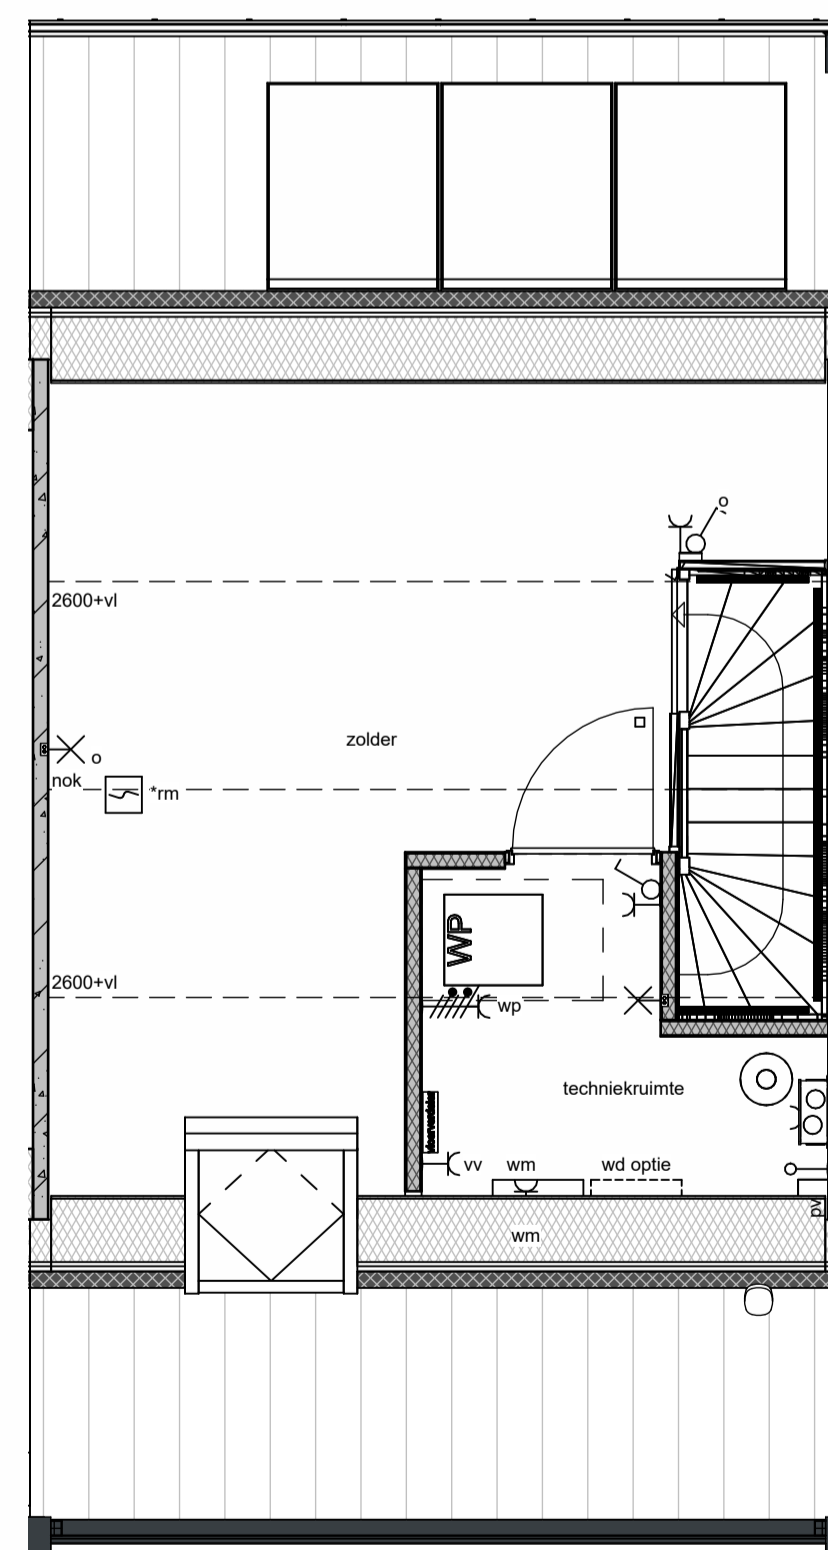

Vorgevel

Achtergevel

Begane grond

1e verdieping

2e verdieping

renvooi

|  |   |  |  |
|--|---|--|--|
|  | metselwerk  |  | enkeelpolige schakelaar lichtpunt  |
|  | gevel: metselwerk, maasrood<br>(kleuren van de steen kunnen in de werkelijkheid afwijken) |  | wisselschakelaar lichtpunt   |
|  | gevel: metselwerk, rood<br>(kleuren van de steen kunnen in de werkelijkheid afwijken)     |  | plafondlichtpunt   |
|  | gevel: metselwerk, wijbrood<br>(kleuren van de steen kunnen in de werkelijkheid afwijken) |  | wandlichtpunt (buitenlichtpunt waterdicht)                               |
|  | isolatie, type en Rc waarde zie Epc berekening  |  | enkele wandcontactdoos met randaarde                                     |
|  | prefab beton  |  | dubbele wandcontactdoos met randaarde                                    |
|  | cellenbeton 70/100mm  |  | enkele wandcontactdoos met randaarde t.b.v. wasemkap                     |
|  | hsb wand  |  | enkele wandcontactdoos met randaarde t.b.v. mechanische ventilatie       |
|  | dakpannen   |  | enkele wandcontactdoos met randaarde t.b.v. wasmachine (op aparte greep) |
|  | gelsoleerde kap, Rc volgens Epc   |  | enkele wandcontactdoos met randaarde t.b.v. koelkast                     |
|  | zandcementdekplaat 50/60mm  |  | bedrade leiding tbv aarding  |
|  | betonvloer (afmeting volgens opgave constructeur)   |  | schel  |
|  | vloertegels   |  | bedrukker  |
|  | o binnendeurkozijn met bovenlicht   |  | hoofdbediening mechanische ventilatie                                    |
|  | o binnendeurkozijn met blind paneel boven kozijn  |  | co2 sensor tbv mechanische ventilatie                                    |
|  | o binnendeurkozijn zonder bovenlicht  |  | thermostaat bedieningspaneel (bedraad)                                   |
|  | vloerluis   |  | loze leiding tbv Fornuis (pvc 3/4 naar meterkast)                        |
|  | ventilatie-rooster in raamkozijn  |  | loze leiding   |
|  | wärmepomp + buffervat   |  | loze leiding t.b.v. vaatwasser (pvc 3/4 naar meterkast)                  |
|  | boiler 200 liter  |  | rookmelder (onderling gekoppeld)   |
|  | mechanische ventilatie-unit   |  | afzuigpunt mechanische ventilatie (plafond)                              |
|  | verdelers vloerverwarming   |  | hemelwaterafvoer   |
|  | meterruimte   |  | standleiding   |
|  | elektrische radiator badkamer   |  |  |