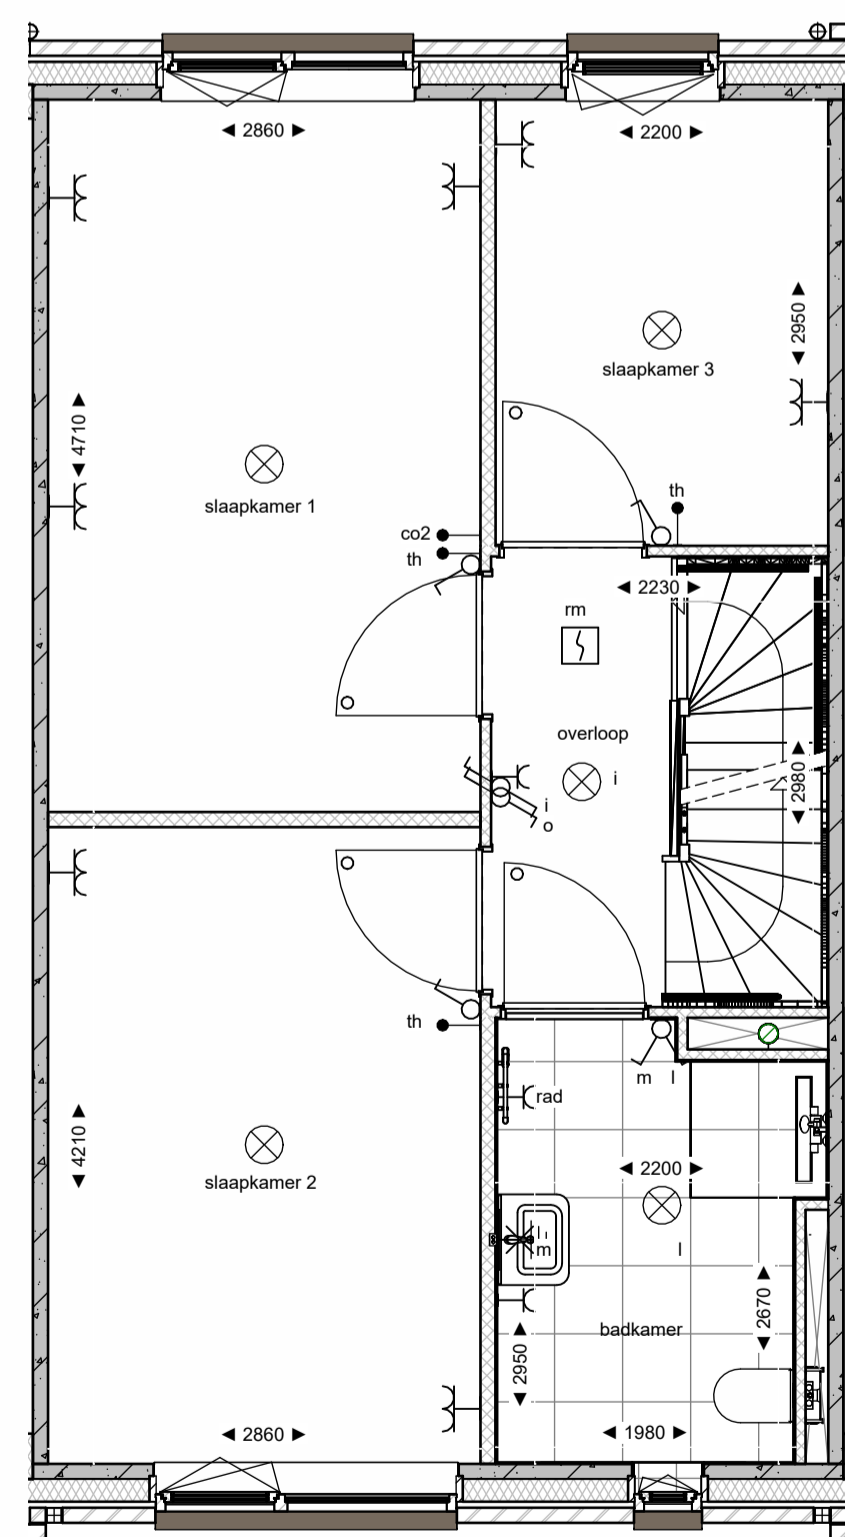

Vorgevel

Achtergevel

Begane grond

1e verdieping

2e verdieping

renvooi

|  |   |  |  |
|--|---|--|--|
|  | metselwerk  |  | enkeelpolige schakelaar lichtpunt  |
|  | gevel: metselwerk, maasrood<br>(kleuren van de steen kunnen in de werkelijkheid afwijken) |  | wisselschakelaar lichtpunt   |
|  | gevel: metselwerk, rood<br>(kleuren van de steen kunnen in de werkelijkheid afwijken)     |  | plafondlichtpunt   |
|  | gevel: metselwerk, wijbrood<br>(kleuren van de steen kunnen in de werkelijkheid afwijken) |  | wandlichtpunt (buitenlichtpunt waterdicht)                               |
|  | isolatie, type en Rc waarde zie Epc berekening  |  | enkele wandcontactdoos met randaarde                                     |
|  | prefab beton  |  | dubbele wandcontactdoos met randaarde                                    |
|  | cellenbeton 70/100mm  |  | enkele wandcontactdoos met randaarde t.b.v. wasemkap                     |
|  | hsb wand  |  | enkele wandcontactdoos met randaarde t.b.v. mechanische ventilatie       |
|  | dakpannen   |  | enkele wandcontactdoos met randaarde t.b.v. wasmachine (op aparte greep) |
|  | gelsoleerde kap, Rc volgens Epc   |  | enkele wandcontactdoos met randaarde t.b.v. koelkast                     |
|  | zandcementdekplaat 50/60mm  |  | bedrade leiding tbv aarding  |
|  | betonvloer (afmeting volgens opgave constructeur)   |  | schel  |
|  | vloertegels   |  | bedrukker  |
|  | o binnendeurkozijn met bovenlicht   |  | hoofdbediening mechanische ventilatie                                    |
|  | o binnendeurkozijn met blind paneel boven kozijn  |  | co2 sensor tbv mechanische ventilatie                                    |
|  | o binnendeurkozijn zonder bovenlicht  |  | thermostaat bedieningspaneel (bedraad)                                   |
|  | vloerluis   |  | loze leiding tbv Fornuis (pvc 3/4 naar meterkast)                        |
|  | ventilatie-rooster in raamkozijn  |  | loze leiding   |
|  | wärmepomp + buffervat   |  | loze leiding t.b.v. vaatwasser (pvc 3/4 naar meterkast)                  |
|  | boiler 200 liter  |  | rookmelder (onderling gekoppeld)   |
|  | mechanische ventilatie-unit   |  | afzuigpunt mechanische ventilatie (plafond)                              |
|  | verdelers vloerverwarming   |  | hemelwaterafvoer   |
|  | meterruimte   |  | standleiding   |
|  | elektrische radiator badkamer   |  |  |