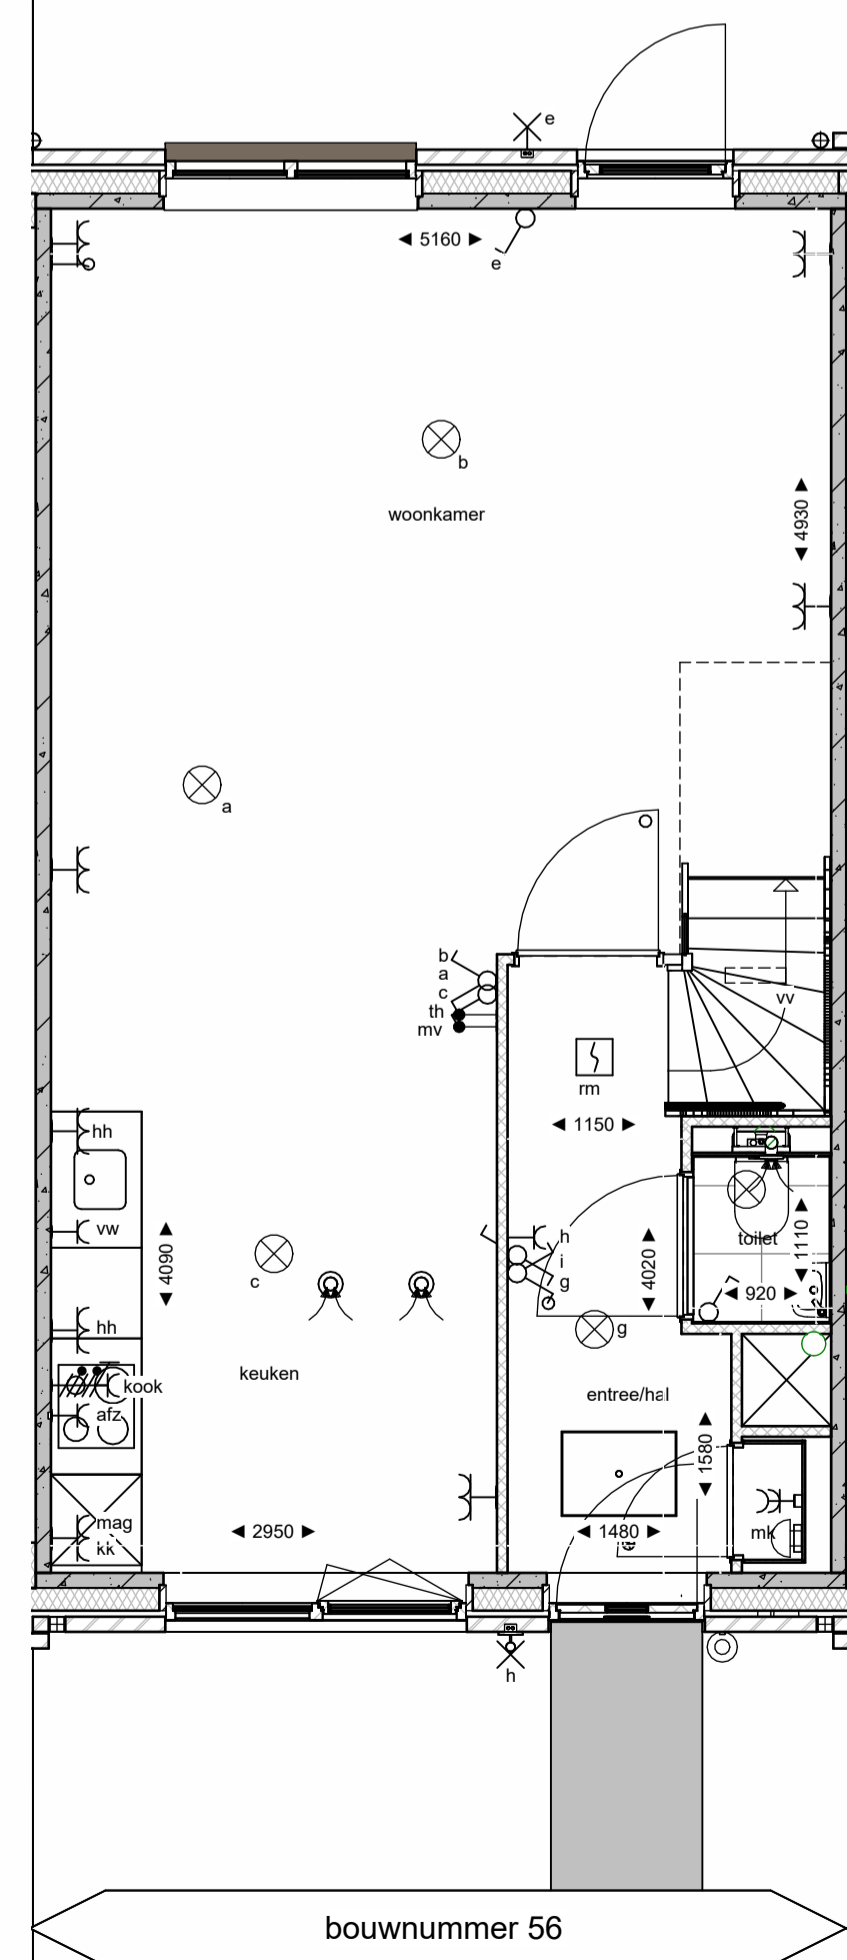

Vorgevel

Achtergevel

Begane grond

1e verdieping

2e verdieping

renvooi

|  |   |  |  |
|--|---|--|--|
|  | metselwerk  |  | enkeelpolige schakelaar lichtpunt  |
|  | gevel: metselwerk, maasrood<br>(kleuren van de steen kunnen in de werkelijkheid afwijken) |  | wisselschakelaar lichtpunt   |
|  | gevel: metselwerk, rood<br>(kleuren van de steen kunnen in de werkelijkheid afwijken)     |  | plafondlichtpunt   |
|  | gevel: metselwerk, wijbrood<br>(kleuren van de steen kunnen in de werkelijkheid afwijken) |  | wandlichtpunt (buitenlichtpunt waterdicht)                               |
|  | isolatie, type en Rc waarde zie Epc berekening  |  | enkele wandcontactdoos met randaarde                                     |
|  | prefab beton  |  | dubbele wandcontactdoos met randaarde                                    |
|  | cellenbeton 70/100mm  |  | enkele wandcontactdoos met randaarde t.b.v. wasemkap                     |
|  | hsb wand  |  | enkele wandcontactdoos met randaarde t.b.v. mechanische ventilatie       |
|  | dakpannen   |  | enkele wandcontactdoos met randaarde t.b.v. wasmachine (op aparte greep) |
|  | gelsoleerde kap, Rc volgens Epc   |  | enkele wandcontactdoos met randaarde t.b.v. koelkast                     |
|  | zandcementdekplaat 50/60mm  |  | bedrade leiding tbv aarding  |
|  | betonvloer (afmeting volgens opgave constructeur)   |  | schel  |
|  | vloertegels   |  | bedrukker  |
|  | o binnendeurkozijn met bovenlicht   |  | hoofdbediening mechanische ventilatie                                    |
|  | o binnendeurkozijn met blind paneel boven kozijn  |  | co2 sensor tbv mechanische ventilatie                                    |
|  | o binnendeurkozijn zonder bovenlicht  |  | thermostaat bedieningspaneel (bedraad)                                   |
|  | vloerluis   |  | loze leiding tbv Fornuis (pvc 3/4 naar meterkast)                        |
|  | ventilatie-rooster in raamkozijn  |  | loze leiding   |
|  | wärmepomp + buffervat   |  | loze leiding t.b.v. vaatwasser (pvc 3/4 naar meterkast)                  |
|  | boiler 200 liter  |  | rookmelder (onderling gekoppeld)   |
|  | mechanische ventilatie-unit   |  | afzuigpunt mechanische ventilatie (plafond)                              |
|  | verdelers vloerverwarming   |  | hemelwaterafvoer   |
|  | meterruimte   |  | standleiding   |
|  | elektrische radiator badkamer   |  |  |